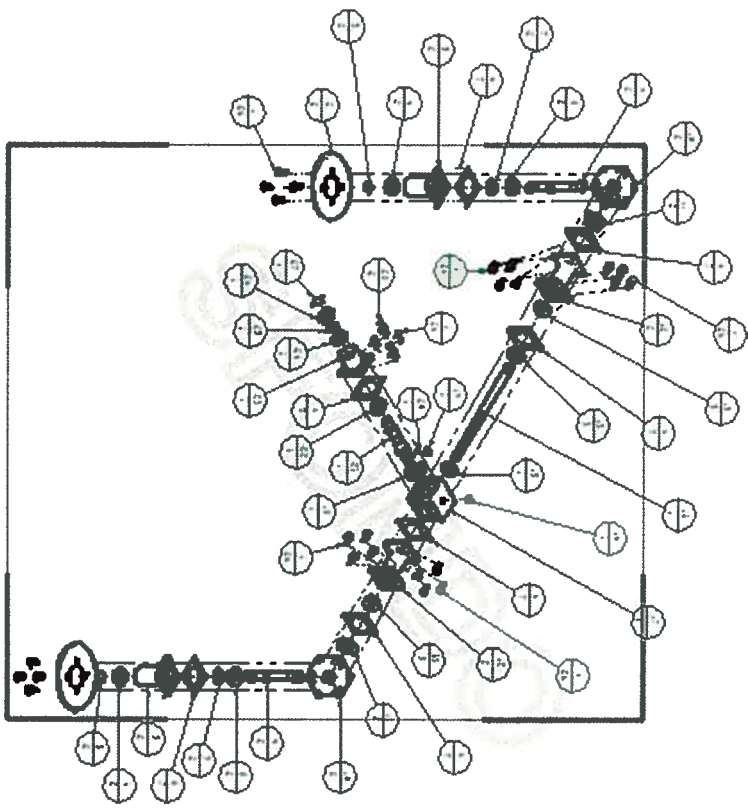

# Bellon M.it

**TRASMISSIONE FAL AB 800-1000-1150**

# *FAL AB 800-1000-1150*

Rif.	Cod.	Q.tà	Descrizione	Rif.	Cod.	Q.tà	Descrizione
1	BA-08-1/01-A	1	COFANO AB800	17	BA-00-5/05-A	2	PERNO 3° PUNTO
1	BA-10-1/01-A	1	COFANO AB1000	18	COMBA-08-5/1/A	1	ARCO 3° PUNTO AB800
1	BA-11-1/01-A	1	COFANO AB1150	18	COMBA-10-5/1/A	1	ARCO 3° PUNTO AB1000
2	BA-08-1/04-A	1	TELA AB800	18	COMBA-11-5/1/A	1	ARCO 3° PUNTO AB1150
2	BA-10-1/04-A	1	TELA AB1000	19	ZAM10-30/TE-A	8	COMPLESSIVO VITI M10x30+ GROOVER
2	BA-11-1/04-A	1	TELA AB1150	20	ZAMB10-30/TE-A	4	COMPLESSIVO VITI M10x30+RONDELLA+GROOVER
3	COMG110-08-AB/1-A	1	COMPLESSIVO GRUPPO INGRANAGGI AB800				
3	COMG110-10-AB/1-A	1	COMPLESSIVO GRUPPO INGRANAGGI AB1000				
3	COMG110-11-AB/1-A	1	COMPLESSIVO GRUPPO INGRANAGGI AB1150				
4	ZA10-20/TS-A	4	VITI M10 TESTA SVASATA (AB800-1000)				
4	ZA10-20/TS-A	8	VITI M10 TESTA SVASATA (AB1150)				
5	COMBA-08-2/01-A	2	DISCO SUPERIORE AB800				
5	COMBA-10-2/01-A	2	DISCO SUPERIORE AB1000				
5	COMBA-11-2/01-A	2	DISCO SUPERIORE AB1150				
6	ZA108-A	4	COLTELLI (AB800-1000)				
6	ZA108-A	8	COLTELLI (AB1150)				
7	ZL30	2	CALETTATORI				
8	COMBA-08-2/02-A	2	DISCO INFERIORE AB800				
8	COMBA-10-2/02-A	2	DISCO INFERIORE AB1000				
8	COMBA-11-2/02-A	2	DISCO INFERIORE AB1150				
9	ZE6205-2RS	4	CUSCINETTI 62052RS				
10	ZG25Ex1,5	2	SEGER D.25				
11	BA-00-2/09-A	2	COPERCHIO DISCO INFERIORE				
12	ZG52IX2	2	SEGER D.52				
13	ZC20-00/AB-A	2	DADO AUTOBLOCCANTE M20				
14	ZB20-00/30-A	2	RONDELLA D.20				
15	ZC10-00/AB-A	2	DADO AUTOBLOCCANTE M10				
16	ZI190/A	1	CUFFIA DI PROTEZIONE				