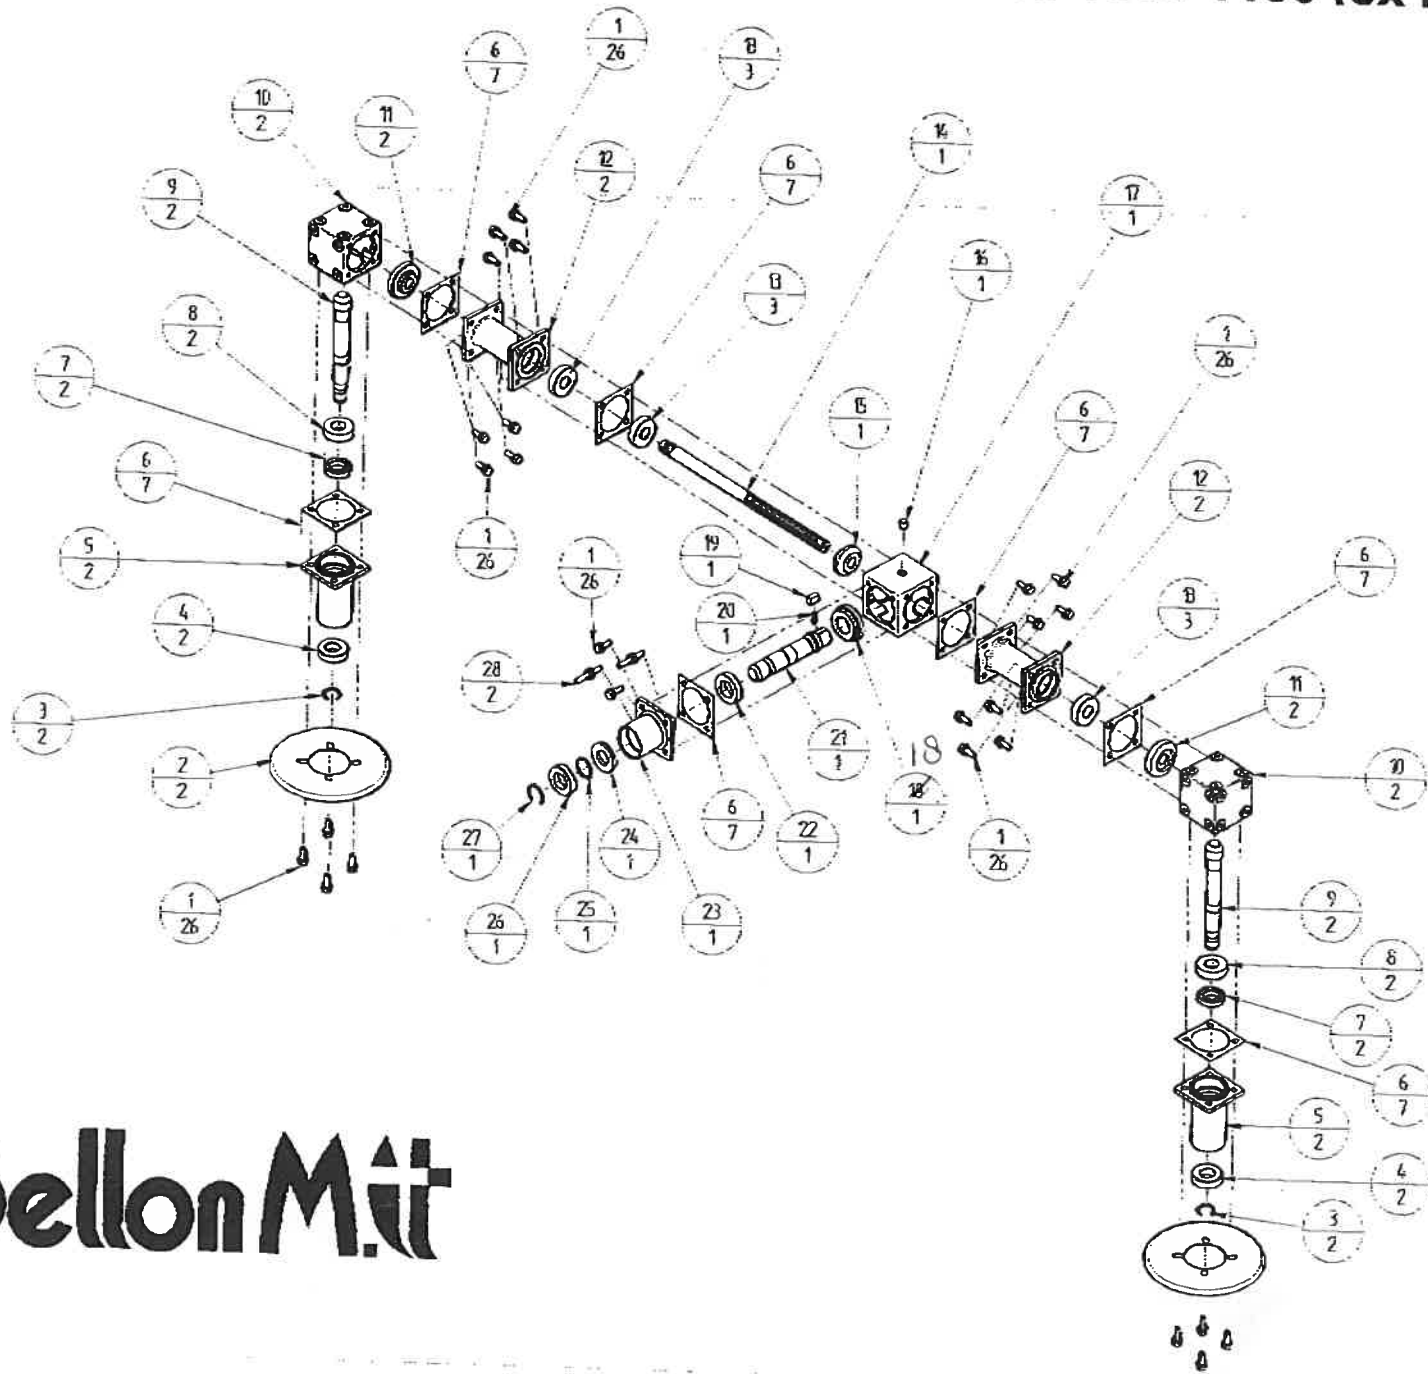

# GEAR BOX SPARE PARTS TFU800-1000-1150 (ex FAL AB)

Lozeman Tuinmachines Eist B.V.  
 Bemmelseweg 64  
 6662 PC Eist (Gld)  
 Tel.: 0481 - 37 14 23  
 Fax.: 0481 - 37 52 75  
 www.lozeman.nl

# Bellon M.it

**TRASMISSIONE FAL AB 800-1000-1150**

# *TRASMISSIONE FAL AB 800-1000-1150*

Rif.	Cod.	Q.tà	Descrizione	Rif.	Cod.	Q.tà	Descrizione
1	ZAM10-30/TE-A	26	COMPLESSIVO VITI M10x30+ GROOVER	25	ZH35-45-1	-	SPESSORE
2	BA-00-2/05-A	2	DISCO PARAERBA	26	ZE-6007/2RS-A	1	CUSCINETTO 6206 2RS
3	ZG30Ex1,5	2	SEGER D.30	27	ZGE35ix1,5	1	SEGER D.35
4	ZE-6206/2RS-A	1	CUSCINETTO 6206 2 RS	28	ZACM10-70/00-A	2	COMPLESSIVO VITI M10+DADO
5	COMG100-00-1/01-A	2	MOZZO LATERALE				
6	ZP-100-1/01-A	-	GUARNIZIONE				
7	ZF-30-55-10	2	PARAOILIO 30-55-10				
8	ZE-6206/00-A	2	CUSCINETTO 6206				
9	G100-00-4/03-A	2	PIGNONE Z8				
10	G100-00-6/01-A	2	SCATOLA 100X100				
11	G100-00-3/01-A	2	CORONA LATERALE				
12	G100-08-1/01-A	2	DISTANZIALE AB800				
12	G100-10-1/01-A	2	DISTANZIALE AB1000				
12	G100-11-1/01-A	2	DISTANZIALE AB1150				
13	ZE-6205/2RS	3	CUSCINETTO 6205 2RS				
14	G110-08-2/01-A	1	ALBERO TRASMISSIONE AB800				
14	G110-10-2/01-A	1	ALBERO TRASMISSIONE AB1000				
14	G110-11-2/01-A	1	ALBERO TRASMISSIONE AB1150				
15	G110-00-4/01-A	1	PIGNONE CENTRALE Z12				
16	ZN-38-0/TEI-A	1	TAPPO 3/8				
17	G110-00-6/01-A	1	SCATOLA 110X100				
18	G110-00-3/02-A	1	CORONA CENTRALE Z15				
19	G110-00-2/02-A	1	CHIAVETTA RUOTA LIBERA				
20		1	MOLLA D.8				
21	G110-00-2/01-A	1	ALBERO PDF E RUOTA LIBERA				
22	ZE-6007/00-A	1	CUSCINETTO 6007				
23	COMG110-00-01-A	1	SUPPORTO ALBERO PDF				
24	ZF-35-62-7	1	PARAOILIO 35-62-7				