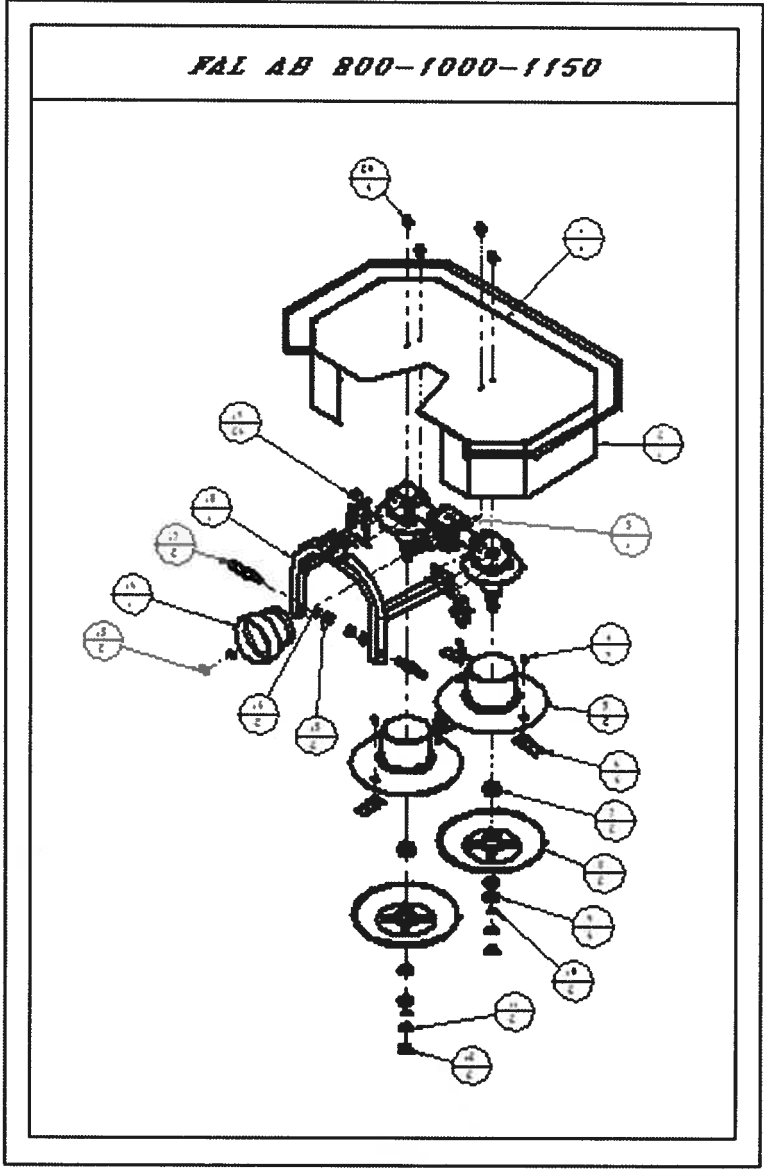

# GEAR BOX SPARE PARTS TFU800-1000-1150 (ex FAL AB)

Lozeman Tuinmachines Eist B.V.  
 Bemmelseweg 64  
 6662 PC Eist (Gld)  
 Tel.: 0481 - 37 14 23  
 Fax.: 0481 - 37 52 75  
 www.lozeman.nl

# Bellon M.it

**TRASMISSIONE FAL AB 800-1000-1150**

# *TRASMISSIONE FAL AB 800-1000-1150*

Rif.	Cod.	Q.tà	Descrizione	Rif.	Cod.	Q.tà	Descrizione
1	ZAM10-30/TE-A	26	COMPLESSIVO VITI M10x30+ GROOVER	25	ZH35-45-1	-	SPESSORE
2	BA-00-2/05-A	2	DISCO PARAERBA	26	ZE-6007/2RS-A	1	CUSCINETTO 6206 2RS
3	ZG30Ex1,5	2	SEGER D.30	27	ZGE35ix1,5	1	SEGER D.35
4	ZE-6206/2RS-A	1	CUSCINETTO 6206 2 RS	28	ZACM10-70/00-A	2	COMPLESSIVO VITI M10+DADO
5	COMG100-00-1/01-A	2	MOZZO LATERALE				
6	ZP-100-1/01-A	-	GUARNIZIONE				
7	ZF-30-55-10	2	PARAOILIO 30-55-10				
8	ZE-6206/00-A	2	CUSCINETTO 6206				
9	G100-00-4/03-A	2	PIGNONE Z8				
10	G100-00-6/01-A	2	SCATOLA 100X100				
11	G100-00-3/01-A	2	CORONA LATERALE				
12	G100-08-1/01-A	2	DISTANZIALE AB800				
12	G100-10-1/01-A	2	DISTANZIALE AB1000				
12	G100-11-1/01-A	2	DISTANZIALE AB1150				
13	ZE-6205/2RS	3	CUSCINETTO 6205 2RS				
14	G110-08-2/01-A	1	ALBERO TRASMISSIONE AB800				
14	G110-10-2/01-A	1	ALBERO TRASMISSIONE AB1000				
14	G110-11-2/01-A	1	ALBERO TRASMISSIONE AB1150				
15	G110-00-4/01-A	1	PIGNONE CENTRALE Z12				
16	ZN-38-0/TEI-A	1	TAPPO 3/8				
17	G110-00-6/01-A	1	SCATOLA 110X100				
18	G110-00-3/02-A	1	CORONA CENTRALE Z15				
19	G110-00-2/02-A	1	CHIAVETTA RUOTA LIBERA				
20		1	MOLLA D.8				
21	G110-00-2/01-A	1	ALBERO PDF E RUOTA LIBERA				
22	ZE-6007/00-A	1	CUSCINETTO 6007				
23	COMG110-00-01-A	1	SUPPORTO ALBERO PDF				
24	ZF-35-62-7	1	PARAOILIO 35-62-7				